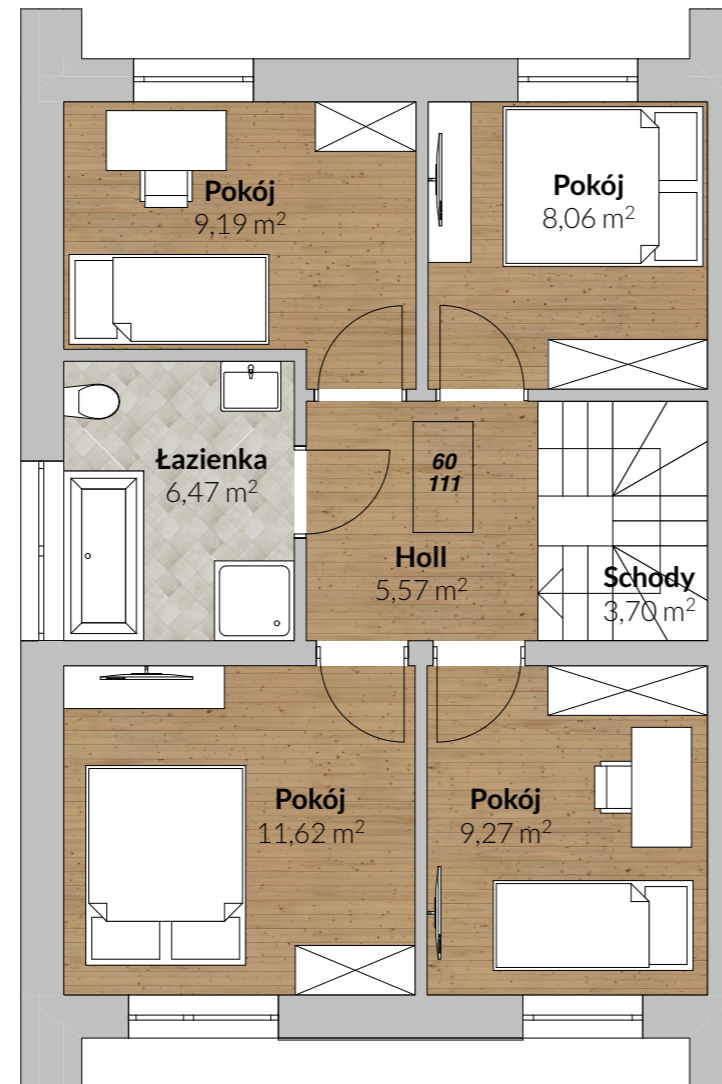

DOM NR 1

PARTER

POWIERZCHNIA 51,35 m²

PIĘTRO

POWIERZCHNIA 53,88 m²

OSIEDLE
BRZOZOWE
ZACISZE

CAMPO Grabińscy Sp.j.
16-010 Wasilków, ul.Grodzińska 35
www.campo-domy.pl
biuro@campo-domy.pl

SYTUACJA

OSIEDLE BRZOZOWE ZACISZE

DOM NR 1

Liczba pokoi - 5 lub 6

Powierzchnie parteru - 51,35 m²

Powierzchnie piętra - 53,88 m²

Powierzchnia użytkowa - 105,23 m²

Powierzchnia działki - około 328,00 m²
w tym dwa miejsca parkingowe