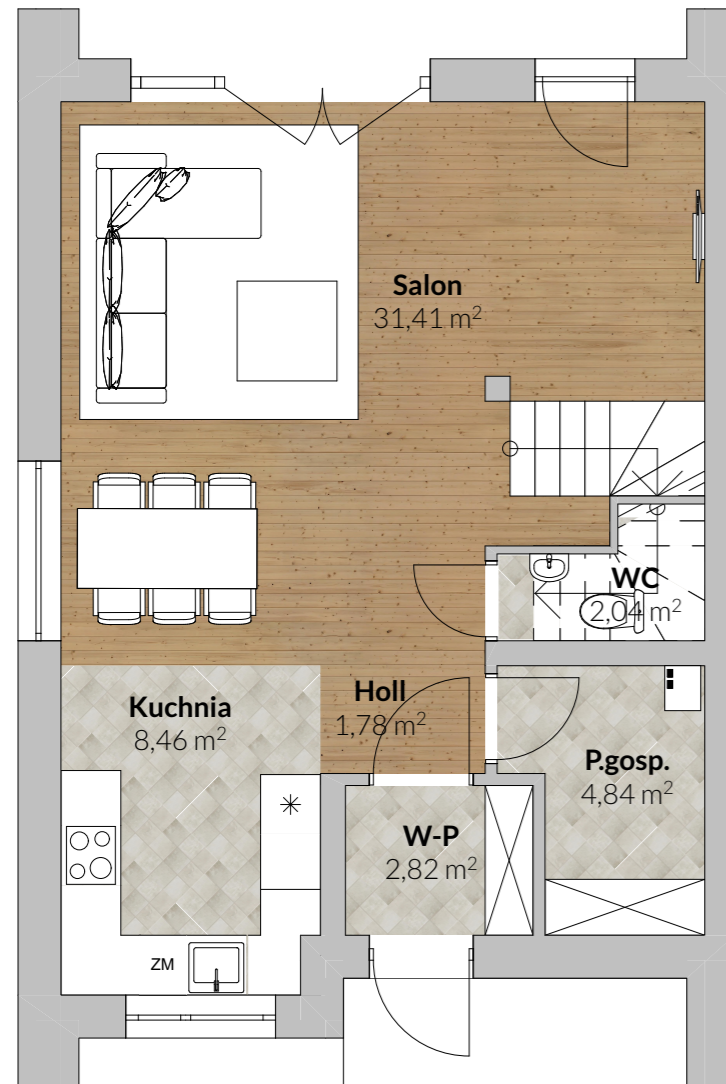

DOM NR 1

PARTER

POWIERZCHNIA 51,35 m²

PIĘTRO

POWIERZCHNIA 53,88 m²

OSIEDLE
BRZOZOWE
ZACISZE

CAMPO Grabińscy Sp.j.
16-010 Wasilków, ul.Grodzińska 35
www.campo-domy.pl
biuro@campo-domy.pl

SYTUACJA

OSIEDLE BRZOZOWE ZACISZE

DOM NR 1

Liczba pokoi - 5 lub 6

Powierzchnie parteru - 51,35 m²

Powierzchnie piętra - 53,88 m²

Powierzchnia użytkowa - 105,23 m²

Powierzchnia działki - około 328,00 m²
w tym dwa miejsca parkingowe