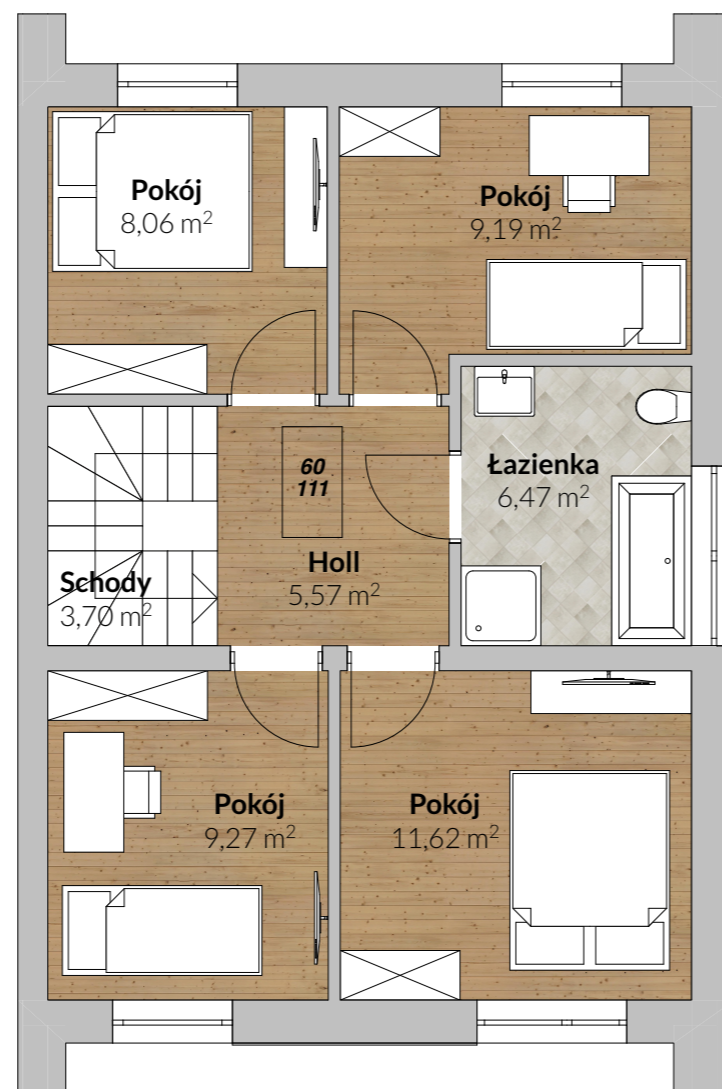

DOM NR 10

PARTER

POWIERZCHNIA 51,35 m²

PIĘTRO

POWIERZCHNIA 53,88 m²

OSIEDLE
BRZOZOWE
ZACISZE

CAMPO Grabińscy Sp.j.
16-010 Wasilków, ul.Grodzińska 35
www.campo-domy.pl
biuro@campo-domy.pl

SYTUACJA

OSIEDLE BRZOZOWE ZACISZE

DOM NR 10

Liczba pokoi - 5 lub 6

Powierzchnie parteru - 51,35 m²

Powierzchnie piętra - 53,88 m²

Powierzchnia użytkowa - 105,23 m²

Powierzchnia działki - około 270,00 m²
w tym dwa miejsca parkingowe