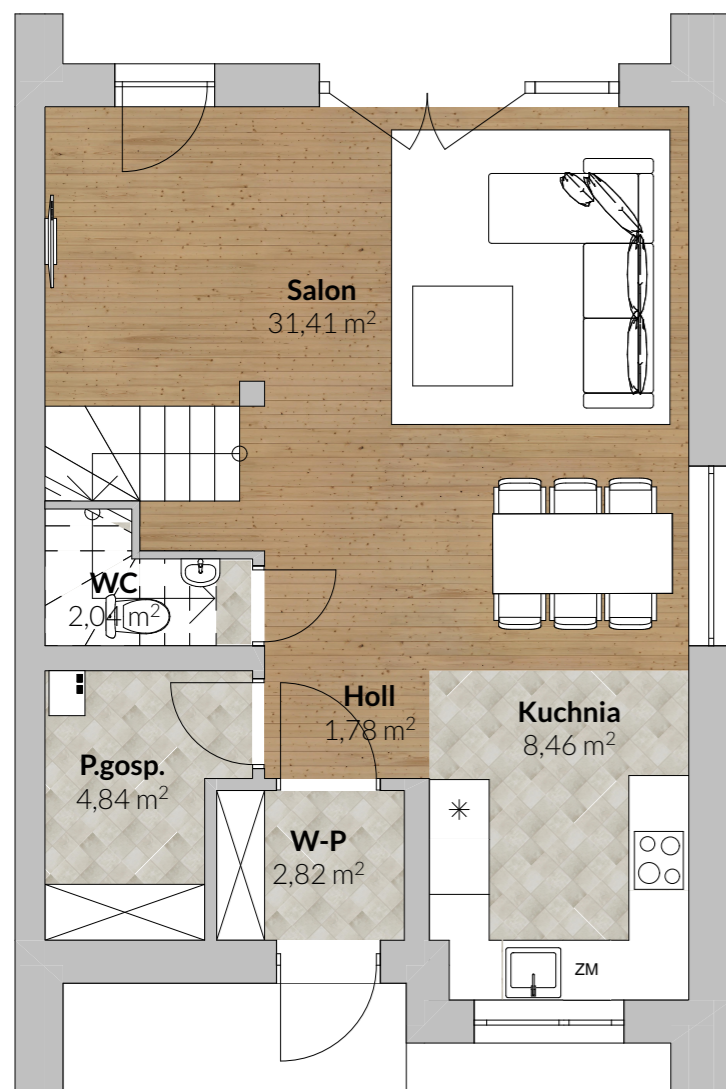

DOM NR 10

PARTER

POWIERZCHNIA 51,35 m²

PIĘTRO

POWIERZCHNIA 53,88 m²

OSIEDLE
BRZOZOWE
ZACISZE

CAMPO Grabińscy Sp.j.
16-010 Wasilków, ul.Grodzińska 35
www.campo-domy.pl
biuro@campo-domy.pl

SYTUACJA

OSIEDLE BRZOZOWE ZACISZE

DOM NR 10

Liczba pokoi - 5 lub 6

Powierzchnie parteru - 51,35 m²

Powierzchnie piętra - 53,88 m²

Powierzchnia użytkowa - 105,23 m²

Powierzchnia działki - około 270,00 m²
w tym dwa miejsca parkingowe