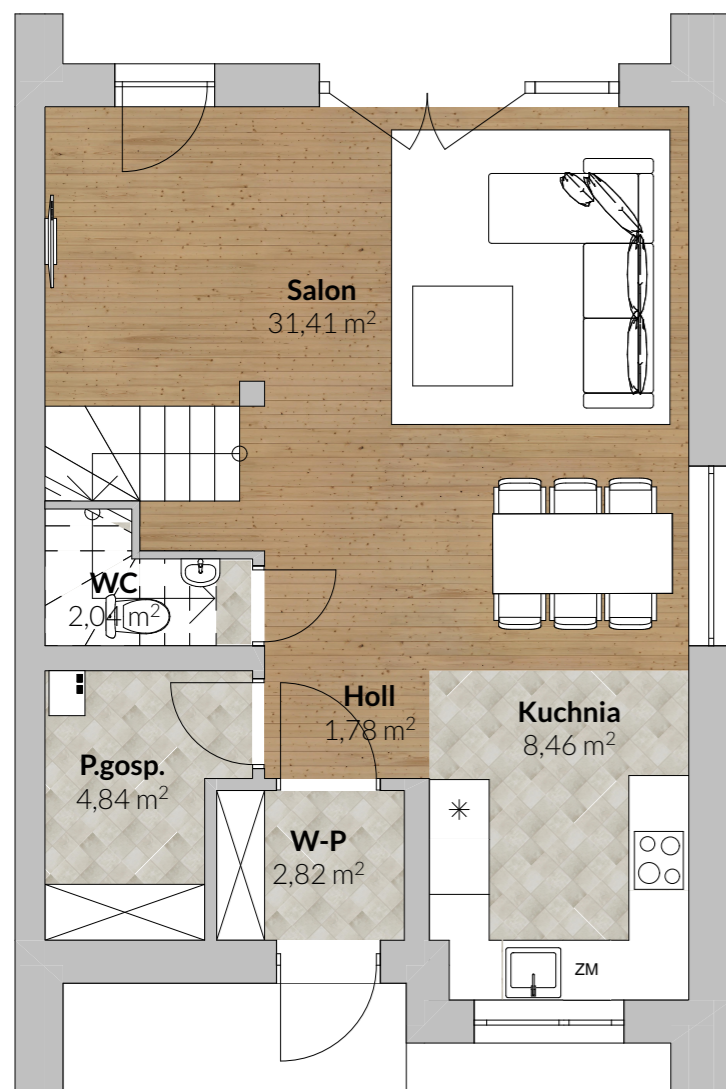

DOM NR 12

PARTER

POWIERZCHNIA 51,35 m²

PIĘTRO

POWIERZCHNIA 53,88 m²

OSIEDLE
BRZOZOWE
ZACISZE

CAMPO Grabińscy Sp.j.
16-010 Wasilków, ul.Grodzieńska 35
www.campo-domy.pl
biuro@campo-domy.pl

SYTUACJA

OSIEDLE BRZOZOWE ZACISZE

DOM NR 12

Liczba pokoi - 5 lub 6

Powierzchnie parteru - 51,35 m²

Powierzchnie piętra - 53,88 m²

Powierzchnia użytkowa - 105,23 m²

Powierzchnia działki - około 324,50 m²
w tym dwa miejsca parkingowe