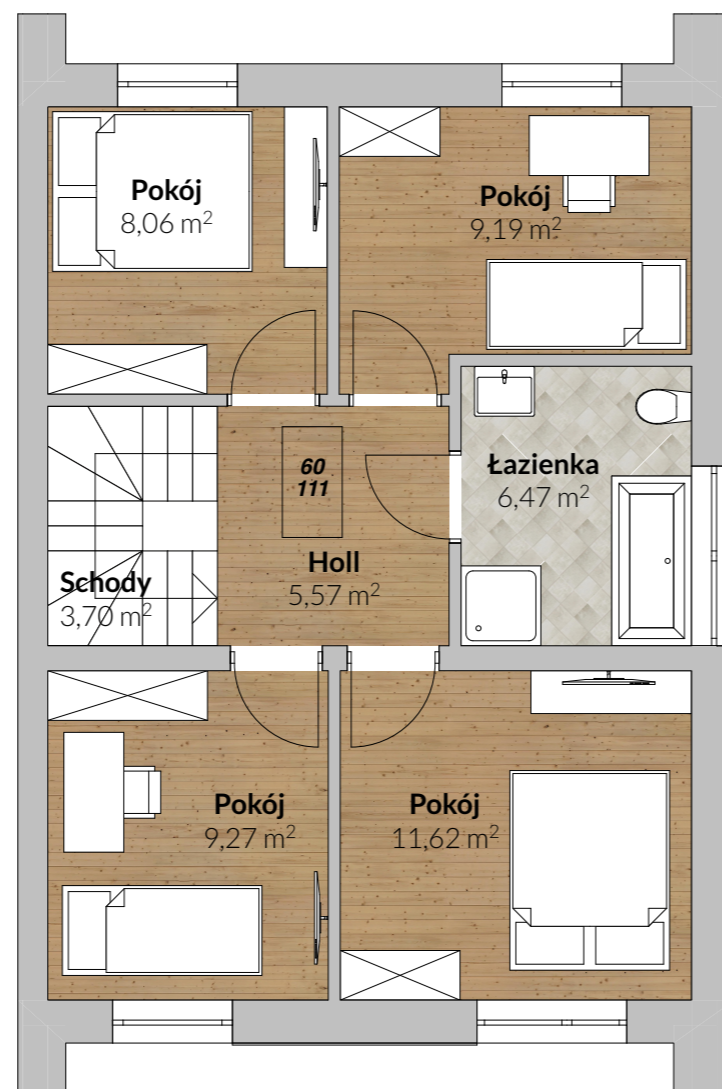

DOM NR 12

PARTER

POWIERZCHNIA 51,35 m²

PIĘTRO

POWIERZCHNIA 53,88 m²

OSIEDLE
BRZOZOWE
ZACISZE

CAMPO Grabińscy Sp.j.
16-010 Wasilków, ul.Grodzieńska 35
www.campo-domy.pl
biuro@campo-domy.pl

SYTUACJA

OSIEDLE BRZOZOWE ZACISZE

DOM NR 12

Liczba pokoi - 5 lub 6

Powierzchnie parteru - 51,35 m²

Powierzchnie piętra - 53,88 m²

Powierzchnia użytkowa - 105,23 m²

Powierzchnia działki - około 324,50 m²
w tym dwa miejsca parkingowe