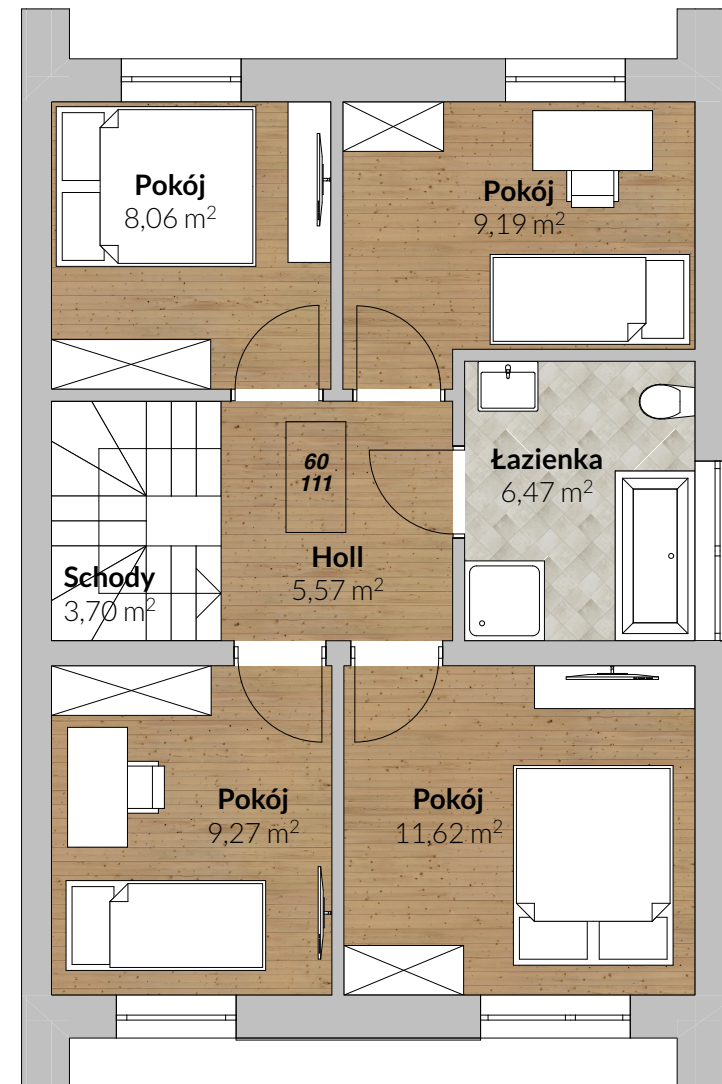

DOM NR 2

PARTER

POWIERZCHNIA 51,35 m²

PIĘTRO

POWIERZCHNIA 53,88 m²

**OSIEDLE
BRZOZOWE
ZACISZE**

CAMPO Grabińscy Sp.j.
16-010 Wasilków, ul. Grodzieńska 35
www.campo-domy.pl
biuro@campo-domy.pl

SYTUACJA

OSIEDLE BRZOZOWE ZACISZE

DOM NR 2

Liczba pokoi - 5 lub 6

Powierzchnie parteru - 51,35 m²

Powierzchnie piętra - 53,88 m²

Powierzchnia użytkowa - 105,23 m²

Powierzchnia działki - około 271,00 m²
w tym dwa miejsca parkingowe