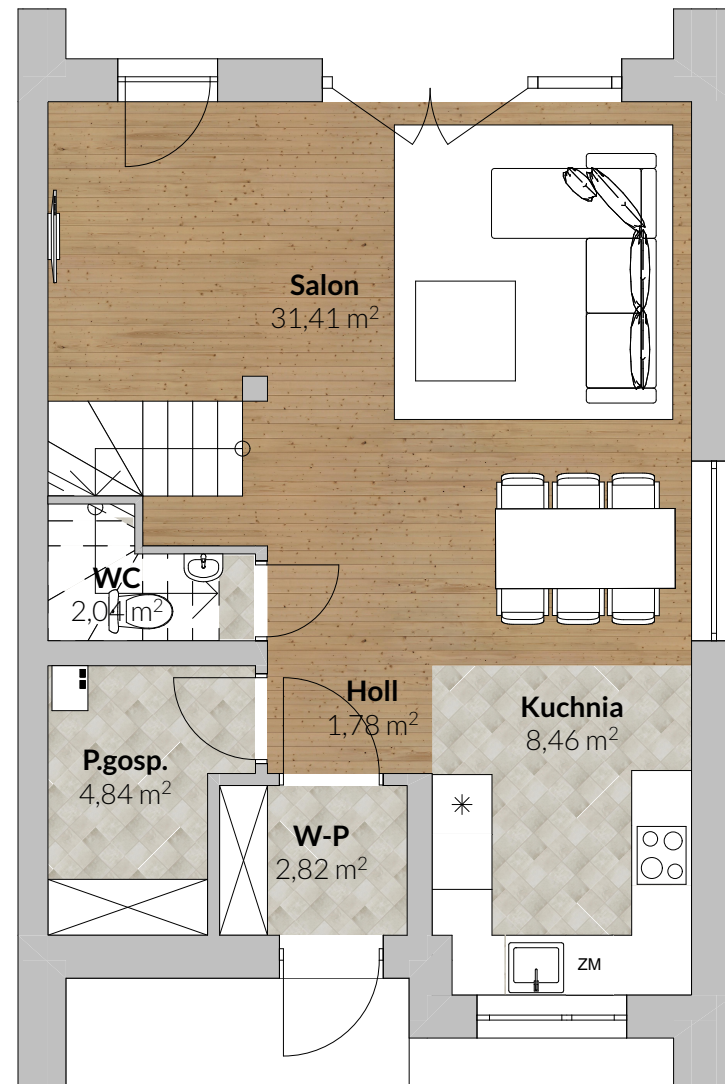

DOM NR 2

PARTER

POWIERZCHNIA 51,35 m²

PIĘTRO

POWIERZCHNIA 53,88 m²

**OSIEDLE
BRZOZOWE
ZACISZE**

CAMPO Grabińscy Sp.j.
16-010 Wasilków, ul. Grodzieńska 35
www.campo-domy.pl
biuro@campo-domy.pl

SYTUACJA

OSIEDLE BRZOZOWE ZACISZE

DOM NR 2

Liczba pokoi - 5 lub 6

Powierzchnie parteru - 51,35 m²

Powierzchnie piętra - 53,88 m²

Powierzchnia użytkowa - 105,23 m²

Powierzchnia działki - około 271,00 m²
w tym dwa miejsca parkingowe