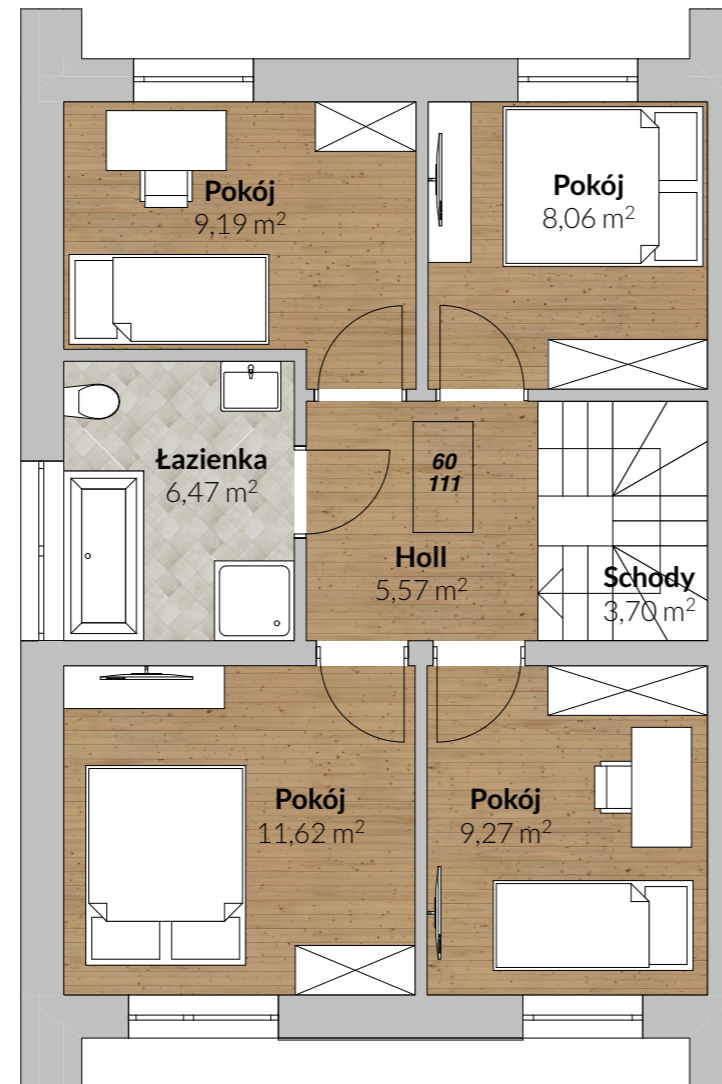

## DOM NR 3

### PARTER

POWIERZCHNIA 51,35 m<sup>2</sup>

### PIĘTRO

POWIERZCHNIA 53,88 m<sup>2</sup>

**OSIEDLE  
BRZOZOWE  
ZACISZE**

CAMPO Grabińscy Sp.j.  
16-010 Wasilków, ul.Grodzińska 35  
www.campo-domy.pl  
biuro@campo-domy.pl

SYTUACJA

**OSIEDLE BRZOZOWE ZACISZE**

**DOM NR 3**

Liczba pokoi - 5 lub 6

Powierzchnie parteru - 51,35 m<sup>2</sup>

Powierzchnie piętra - 53,88 m<sup>2</sup>

**Powierzchnia użytkowa - 105,23 m<sup>2</sup>**

Powierzchnia działki - około 271,00 m<sup>2</sup>  
w tym dwa miejsca parkingowe