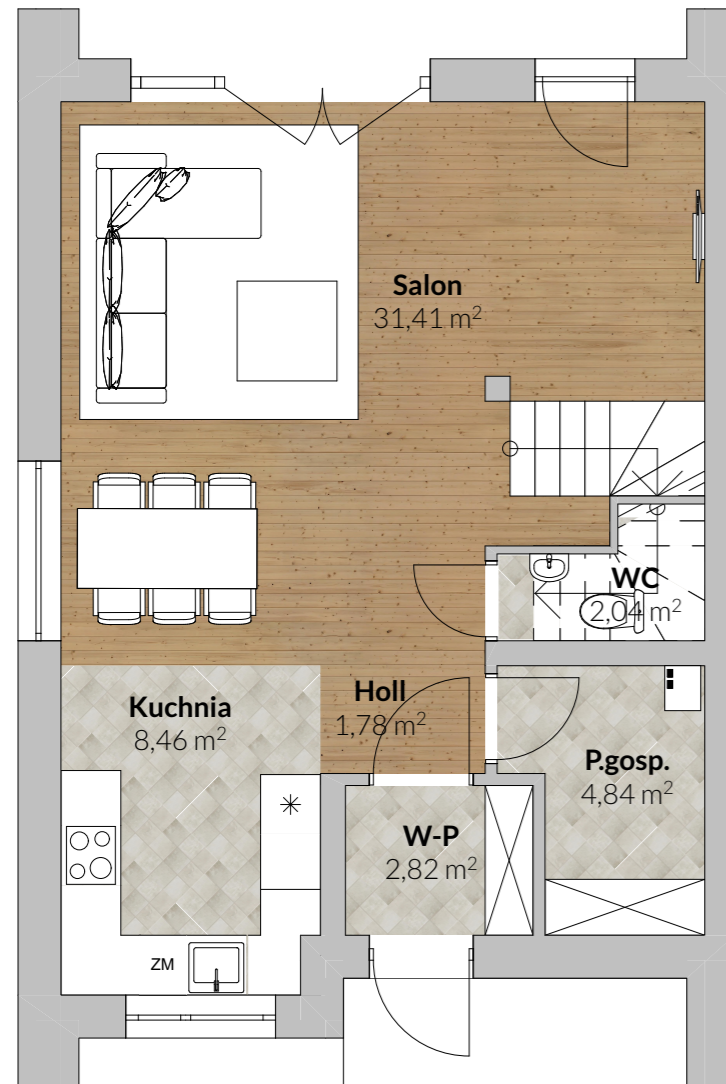

### PARTER

POWIERZCHNIA 51,35 m<sup>2</sup>

**DOM NR 3**

Liczba pokoi - 5 lub 6

Powierzchnie parteru - 51,35 m<sup>2</sup>

Powierzchnie piętra - 53,88 m<sup>2</sup>

**Powierzchnia użytkowa - 105,23 m<sup>2</sup>**

Powierzchnia działki - około 271,00 m<sup>2</sup>  
w tym dwa miejsca parkingowe