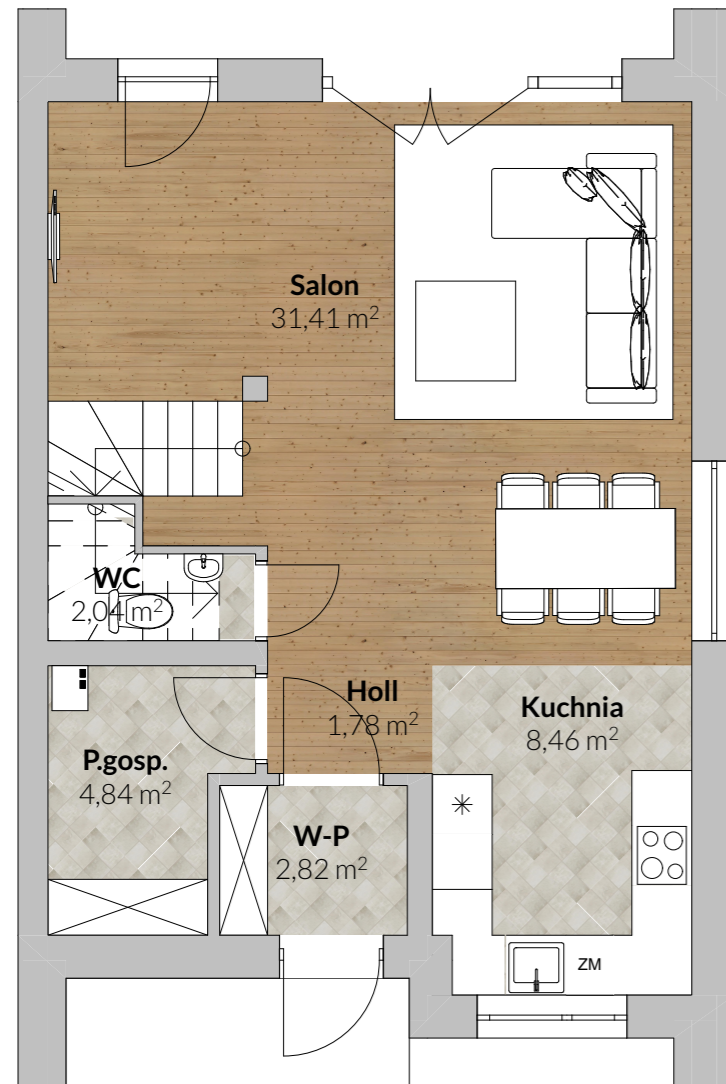

DOM NR 4

PARTER

POWIERZCHNIA 51,35 m²

PIĘTRO

POWIERZCHNIA 53,88 m²

OSIEDLE
BRZOZOWE
ZACISZE

CAMPO Grabińscy Sp.j.
16-010 Wasilków, ul.Grodzieńska 35
www.campo-domy.pl
biuro@campo-domy.pl

OSIEDLE BRZOZOWE ZACISZE

DOM NR 4

Liczba pokoi - 5 lub 6

Powierzchnie parteru - 51,35 m²

Powierzchnie piętra - 53,88 m²

Powierzchnia użytkowa - 105,23 m²

Powierzchnia działki - około 271,00 m²
w tym dwa miejsca parkingowe

OSIEDLE BRZOZOWE ZACISZE
Adres inwestycji:
Sobolewo, ul. Zajączka