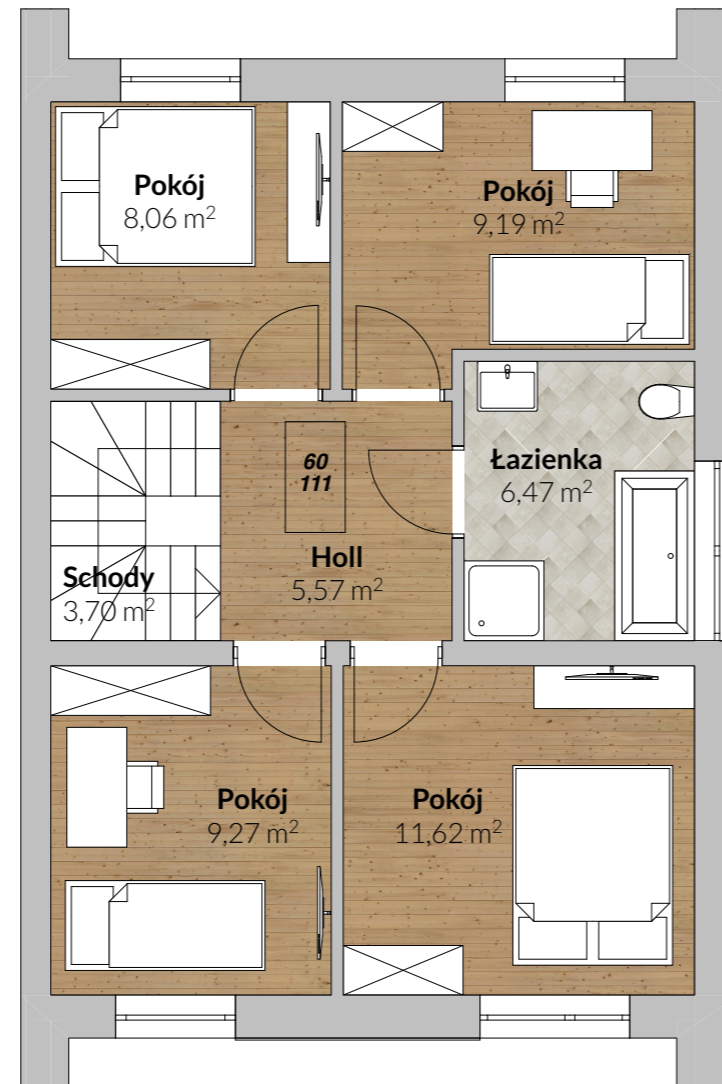

DOM NR 4

PARTER

POWIERZCHNIA 51,35 m²

PIĘTRO

POWIERZCHNIA 53,88 m²

OSIEDLE
BRZOZOWE
ZACISZE

CAMPO Grabińscy Sp.j.
16-010 Wasilków, ul.Grodzieńska 35
www.campo-domy.pl
biuro@campo-domy.pl

OSIEDLE BRZOZOWE ZACISZE

DOM NR 4

Liczba pokoi - 5 lub 6

Powierzchnie parteru - 51,35 m²

Powierzchnie piętra - 53,88 m²

Powierzchnia użytkowa - 105,23 m²

Powierzchnia działki - około 271,00 m²
w tym dwa miejsca parkingowe

OSIEDLE BRZOZOWE ZACISZE
Adres inwestycji:
Sobolewo, ul. Zajączka