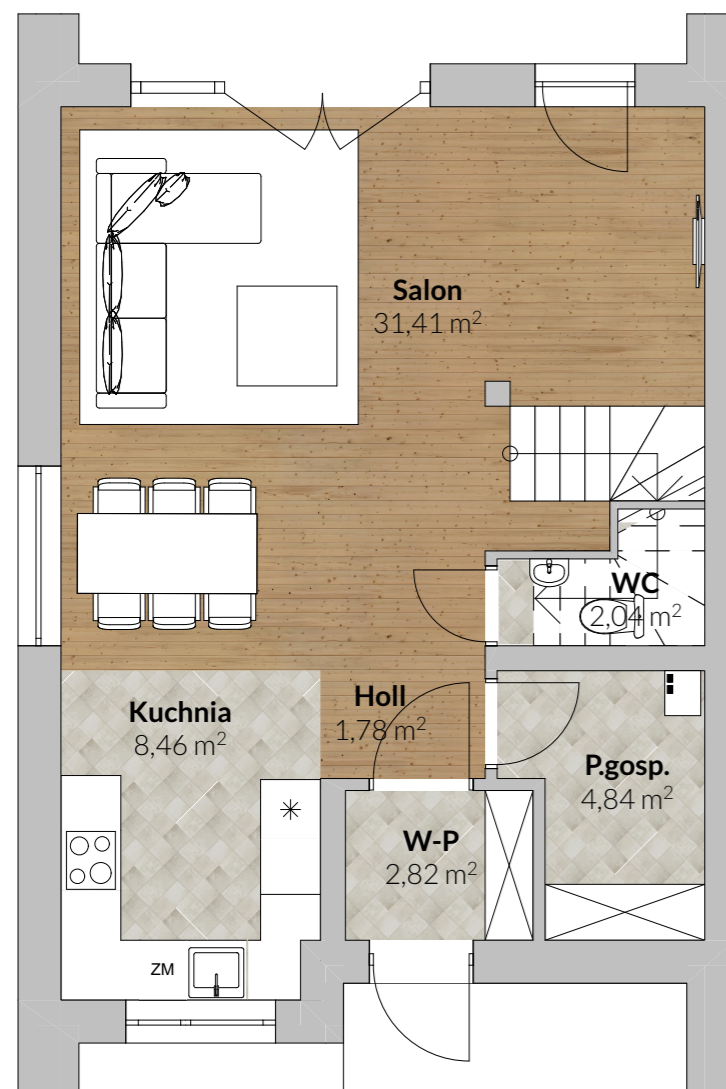

DOM NR 5

PARTER

POWIERZCHNIA 51,35 m²

PIĘTRO

POWIERZCHNIA 53,88 m²

OSIEDLE
BRZOZOWE
ZACISZE

CAMPO Grabińscy Sp.j.
16-010 Wasilków, ul.Grodzieńska 35
www.campo-domy.pl
biuro@campo-domy.pl

SYTUACJA

OSIEDLE BRZOZOWE ZACISZE

DOM NR 5

Liczba pokoi - 5 lub 6

Powierzchnie parteru - 51,35 m²

Powierzchnie piętra - 53,88 m²

Powierzchnia użytkowa - 105,23 m²

Powierzchnia działki - około 271,00 m²
w tym dwa miejsca parkingowe