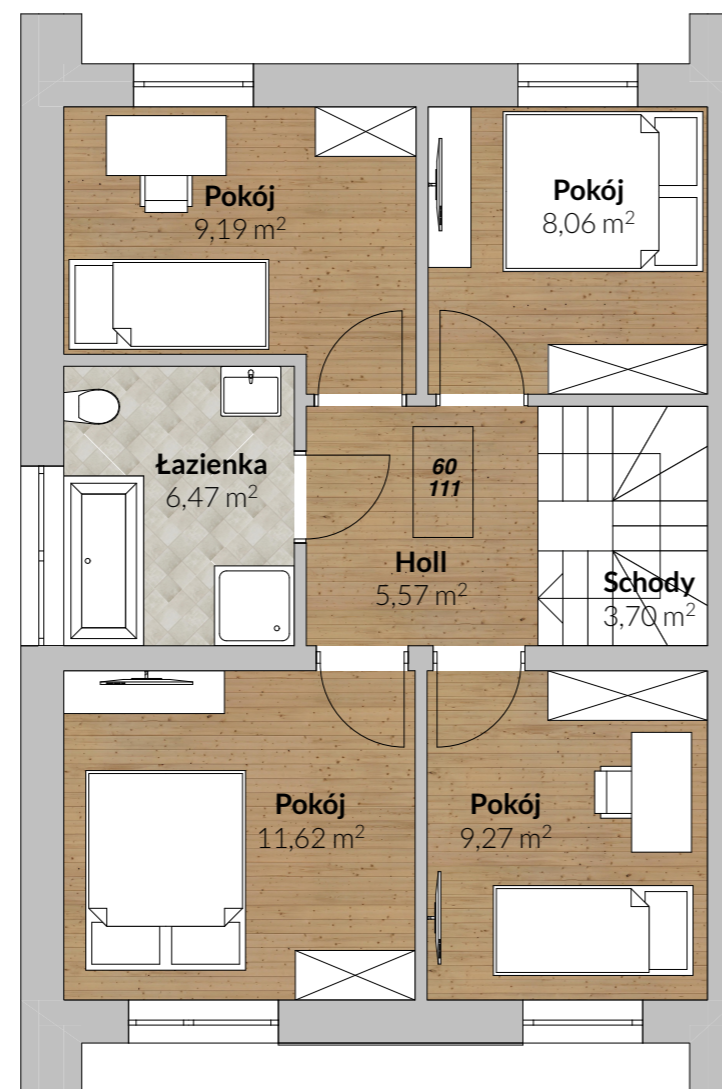

DOM NR 5

PARTER

POWIERZCHNIA 51,35 m²

PIĘTRO

POWIERZCHNIA 53,88 m²

OSIEDLE
BRZOZOWE
ZACISZE

CAMPO Grabińscy Sp.j.
16-010 Wasilków, ul.Grodzieńska 35
www.campo-domy.pl
biuro@campo-domy.pl

SYTUACJA

OSIEDLE BRZOZOWE ZACISZE

DOM NR 5

Liczba pokoi - 5 lub 6

Powierzchnie parteru - 51,35 m²

Powierzchnie piętra - 53,88 m²

Powierzchnia użytkowa - 105,23 m²

Powierzchnia działki - około 271,00 m²
w tym dwa miejsca parkingowe