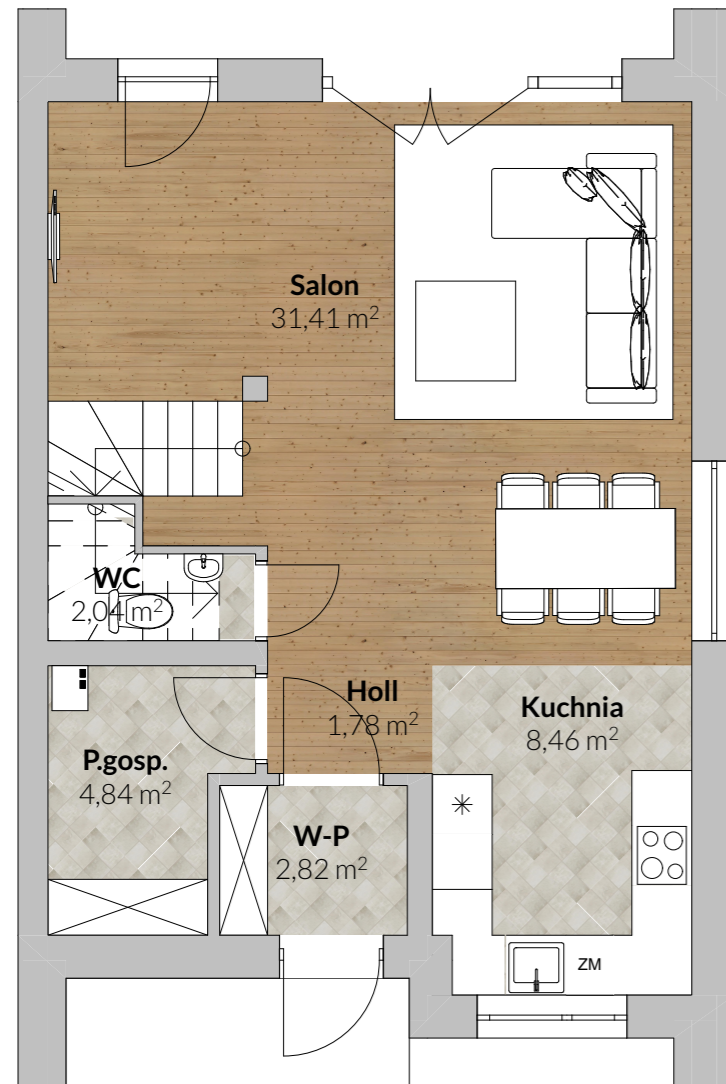

DOM NR 6

PARTER

POWIERZCHNIA 51,35 m²

PIĘTRO

POWIERZCHNIA 53,88 m²

OSIEDLE
BRZOZOWE
ZACISZE

CAMPO Grabiński Sp.j.
16-010 Wasilków, ul. Grodzieńska 35
www.campo-domy.pl
biuro@campo-domy.pl

SYTUACJA

OSIEDLE BRZOZOWE ZACISZE

DOM NR 6

Liczba pokoi - 5 lub 6

Powierzchnie parteru - 51,35 m²

Powierzchnie piętra - 53,88 m²

Powierzchnia użytkowa - 105,23 m²

Powierzchnia działki - około 335,00 m²
w tym dwa miejsca parkingowe