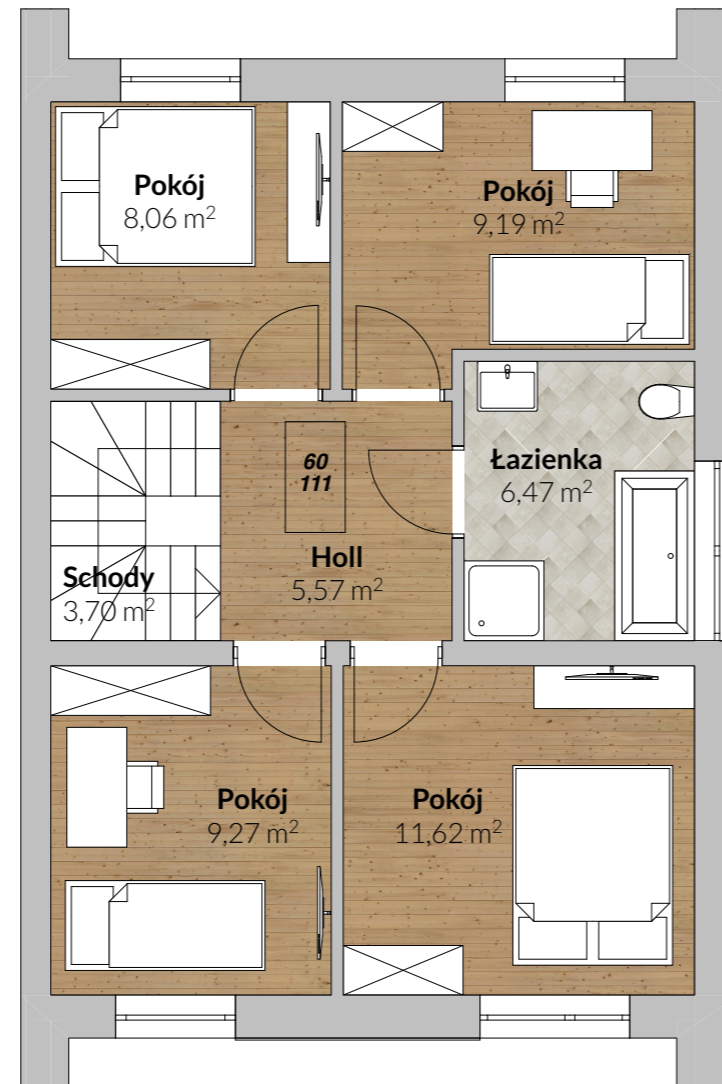

DOM NR 6

PARTER

POWIERZCHNIA 51,35 m²

PIĘTRO

POWIERZCHNIA 53,88 m²

OSIEDLE
BRZOZOWE
ZACISZE

CAMPO Grabiński Sp.j.
16-010 Wasilków, ul. Grodzieńska 35
www.campo-domy.pl
biuro@campo-domy.pl

SYTUACJA

OSIEDLE BRZOZOWE ZACISZE

DOM NR 6

Liczba pokoi - 5 lub 6

Powierzchnie parteru - 51,35 m²

Powierzchnie piętra - 53,88 m²

Powierzchnia użytkowa - 105,23 m²

Powierzchnia działki - około 335,00 m²
w tym dwa miejsca parkingowe