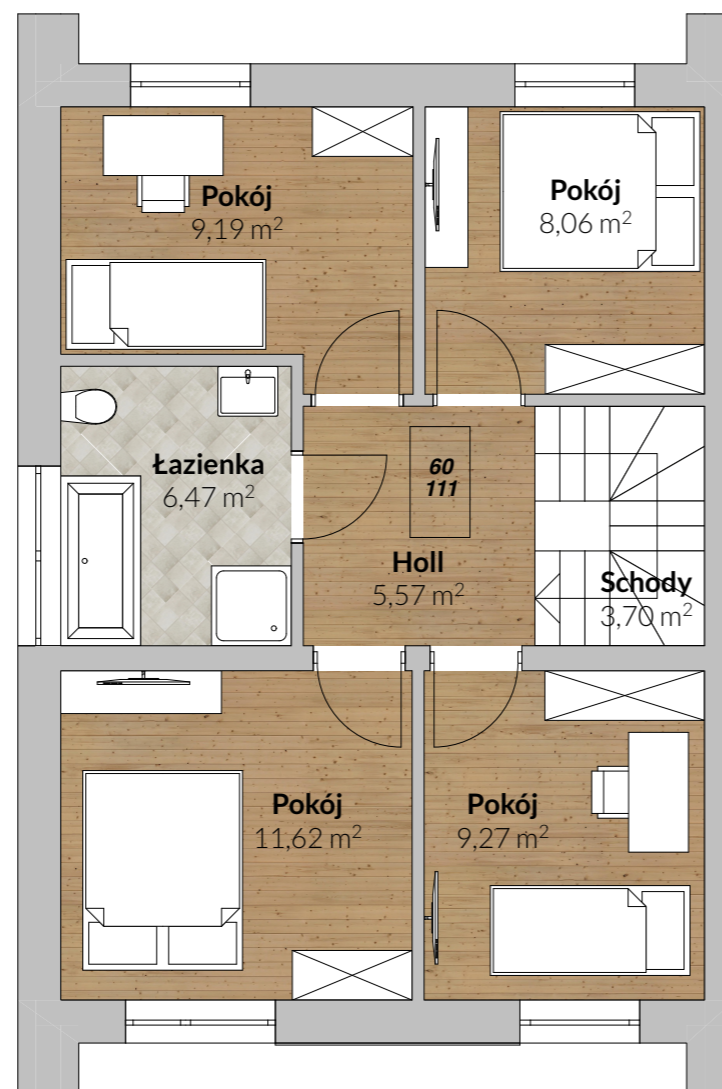

PIĘTRO

POWIERZCHNIA 53,88 m²

OSIEDLE
BRZOZOWE
ZACISZE

CAMPO Grabińscy Sp.j.
16-010 Wasilków, ul.Grodzieńska 35
www.campo-domy.pl
biuro@campo-domy.pl