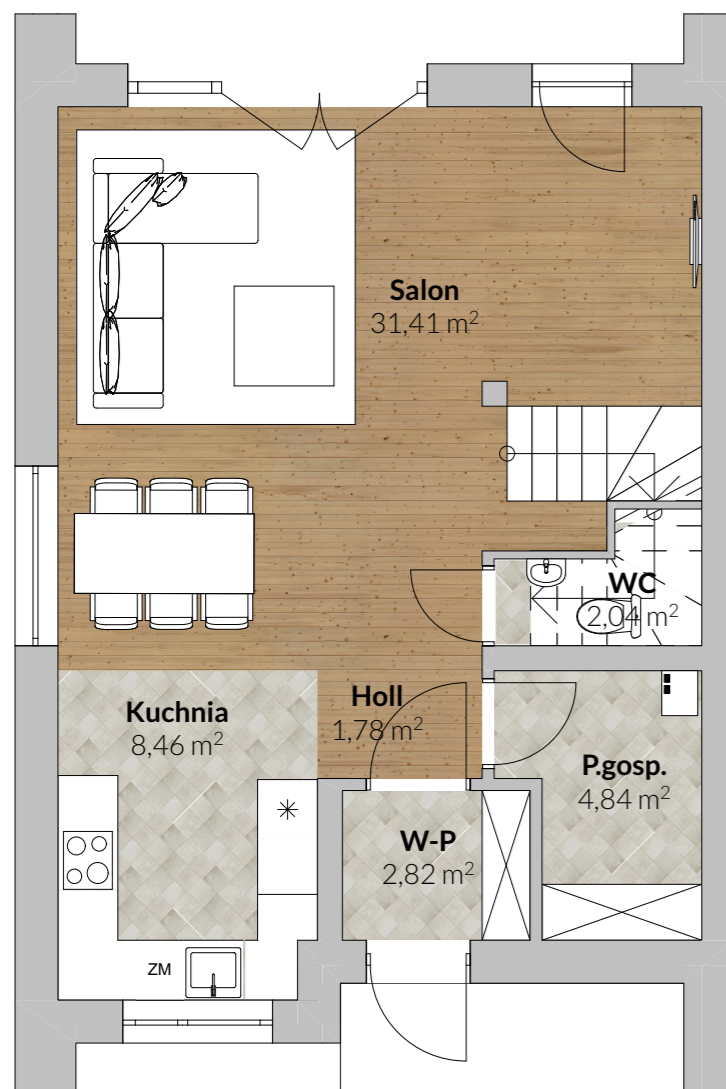

## DOM NR 7

### PARTER

POWIERZCHNIA 51,35 m<sup>2</sup>

**DOM NR 7**

Liczba pokoi - 5 lub 6

Powierzchnie parteru - 51,35 m<sup>2</sup>

Powierzchnie piętra - 53,88 m<sup>2</sup>

**Powierzchnia użytkowa - 105,23 m<sup>2</sup>**

Powierzchnia działki - około 326,50 m<sup>2</sup>  
w tym dwa miejsca parkingowe