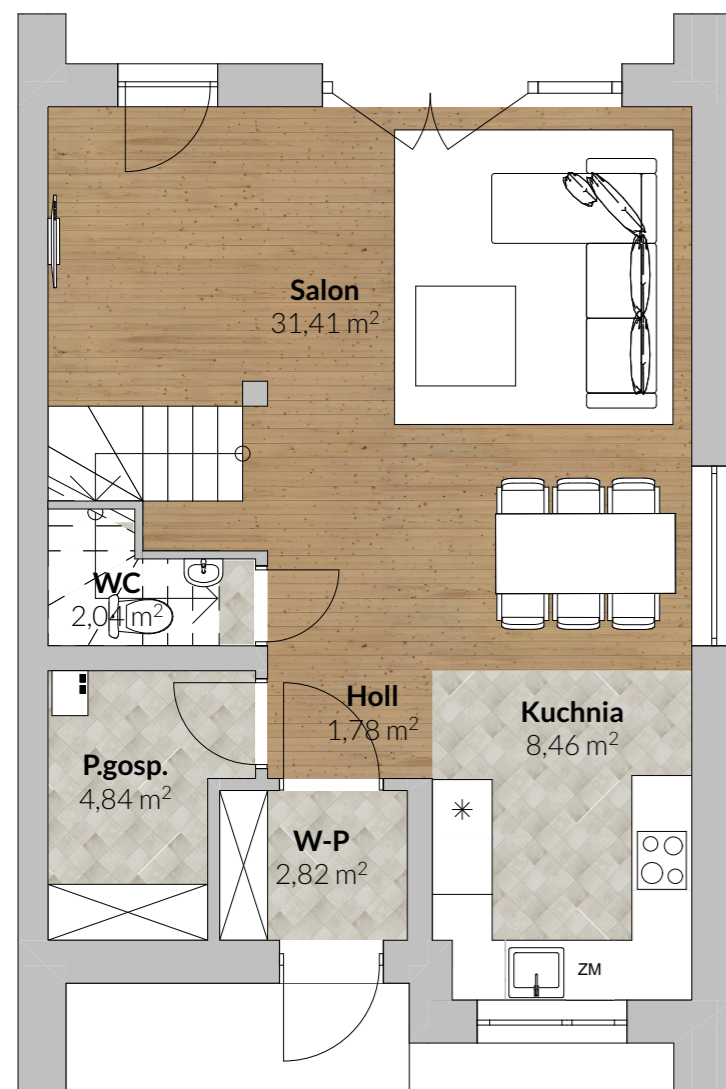

## DOM NR 8

### PARTER

POWIERZCHNIA 51,35 m<sup>2</sup>

**DOM NR 8**

Liczba pokoi - 5 lub 6

Powierzchnie parteru - 51,35 m<sup>2</sup>

Powierzchnie piętra - 53,88 m<sup>2</sup>

**Powierzchnia użytkowa - 105,23 m<sup>2</sup>**

Powierzchnia działki - około 270,00 m<sup>2</sup>  
w tym dwa miejsca parkingowe