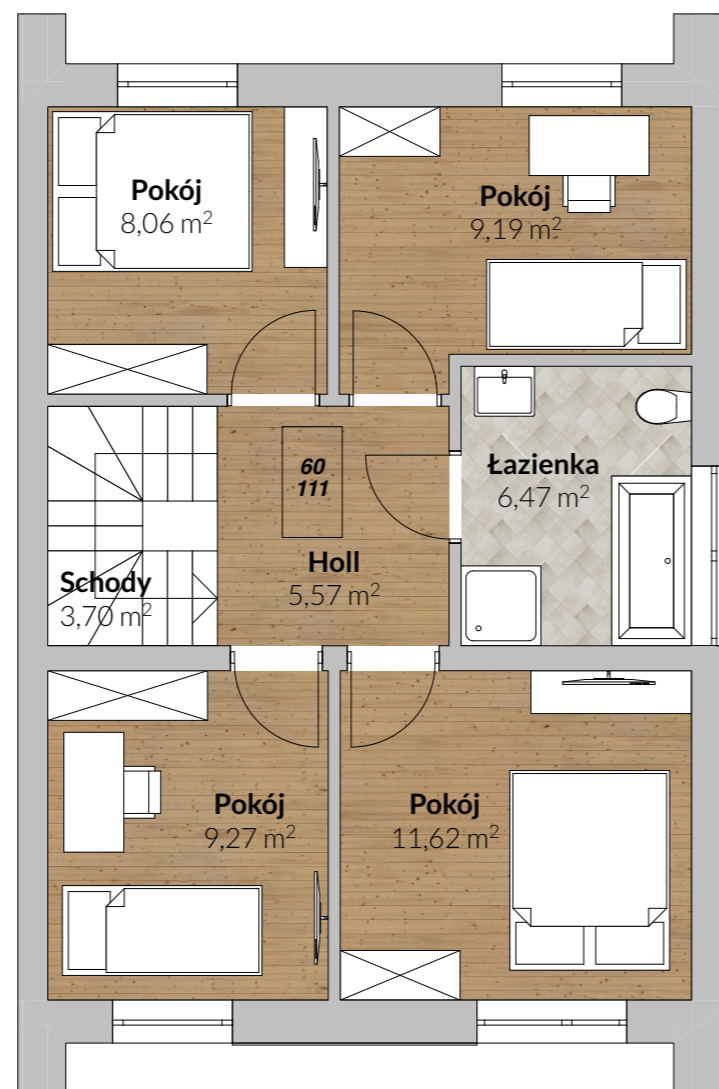

PIĘTRO

POWIERZCHNIA 53,88 m²

OSIEDLE
BRZOZOWE
ZACISZE

CAMPO Grabińscy Sp.j.
16-010 Wasilków, ul.Grodzieńska 35
www.campo-domy.pl
biuro@campo-domy.pl