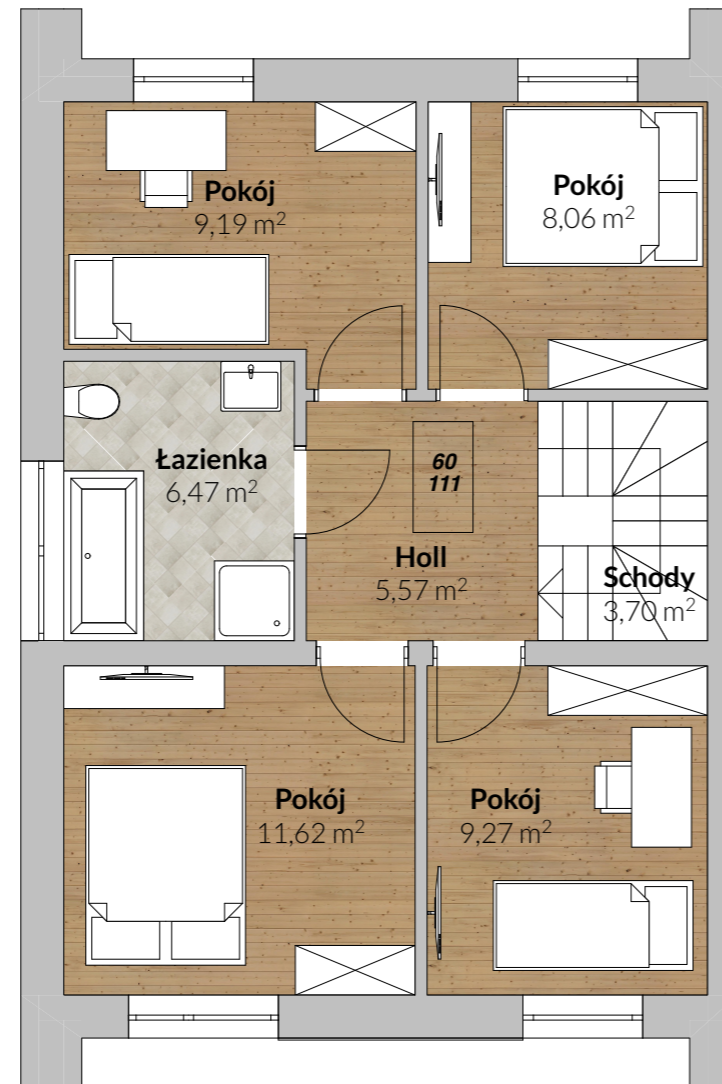

PIĘTRO

POWIERZCHNIA 53,88 m²

OSIEDLE
BRZOZOWE
ZACISZE

CAMPO Grabińscy Sp.j.
16-010 Wasilków, ul. Grodzieńska 35
www.campo-domy.pl
biuro@campo-domy.pl