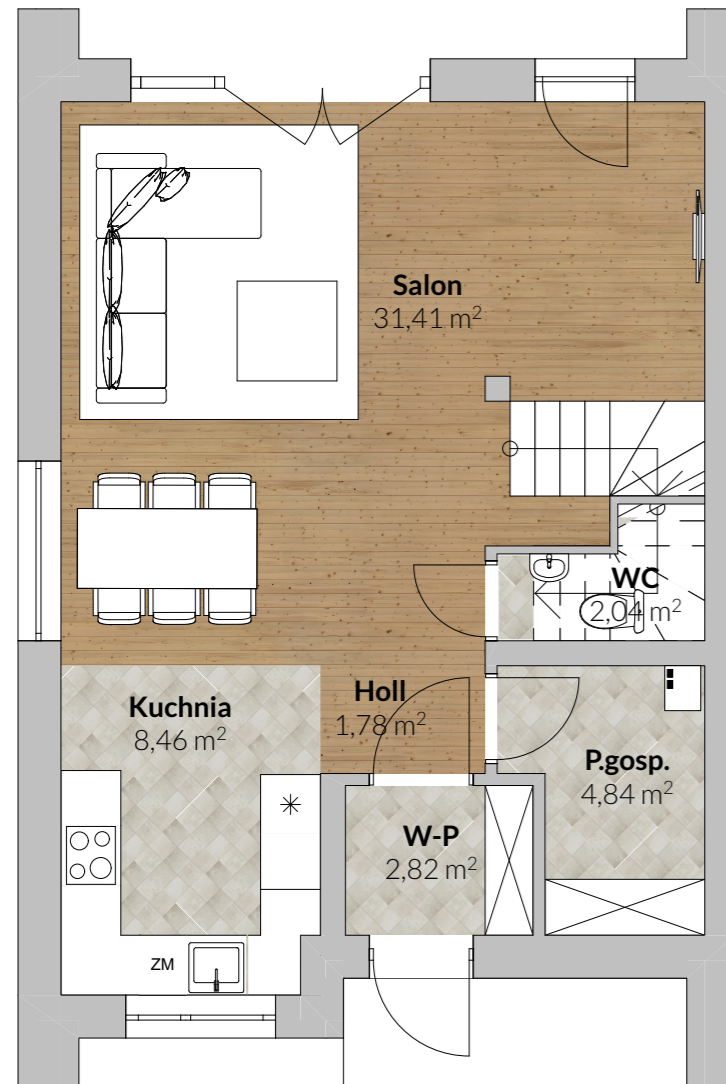

## DOM NR 9

### PARTER

POWIERZCHNIA 51,35 m<sup>2</sup>

DOM NR 9

Liczba pokoi - 5 lub 6

Powierzchnie parteru - 51,35 m<sup>2</sup>

Powierzchnie piętra - 53,88 m<sup>2</sup>

**Powierzchnia użytkowa - 105,23 m<sup>2</sup>**

Powierzchnia działki - około 270,00 m<sup>2</sup>  
w tym dwa miejsca parkingowe